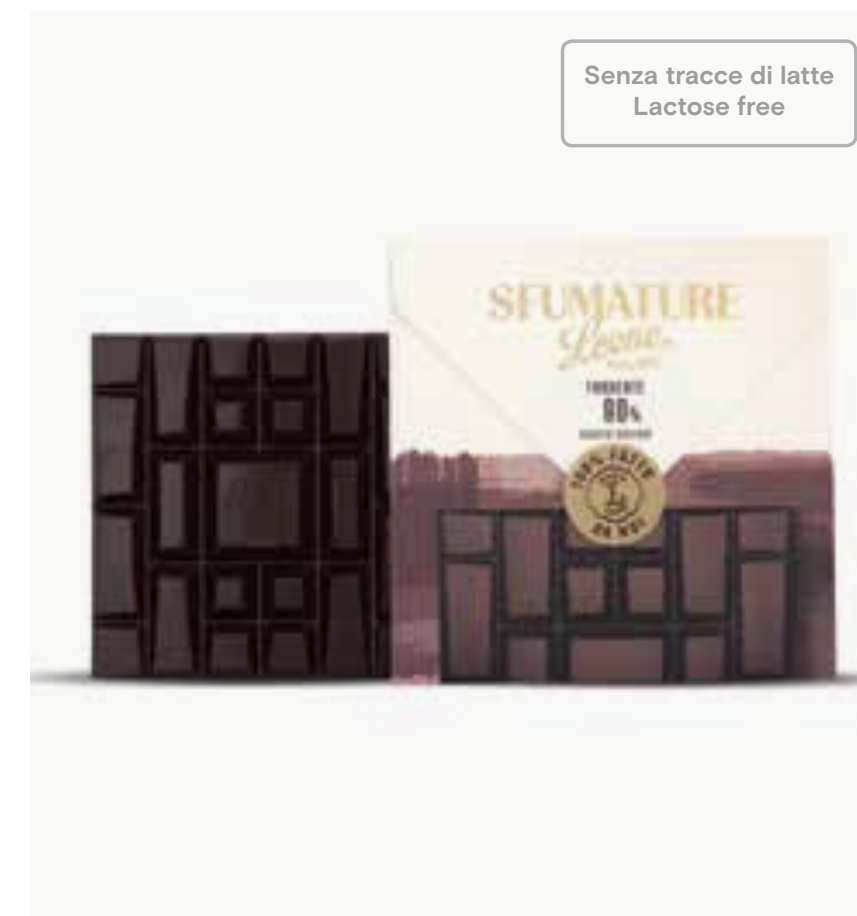

Cioccolato

Leone
fonda 1877

Sfumature Leone

Sfumature Leone

Gr. 75
€ 2,18 al pezzo
18 pezzi per cartone

Delicato / Mild

*5001 Tavolette di cioccolato fondente 70% gusto DELICATO
Dark chocolate bar 70% MILD

*5003 Tavolette di cioccolato fondente 80% gusto DELICATO
Dark chocolate bar 80% MILD

*5005 Tavolette di cioccolato fondente 90% gusto DELICATO
Dark chocolate bar 90% MILD

Codice Code	Descrizione prodotto Product description	Peso netto Net weight	N. pezzi × confezione N. pieces × carton	Confezione Packaging	Dimensione Dimension
*		75 g - 2,5 Oz	18	Tavoletta / Bar	12,5 x 12,5

Deciso / Strong

*5002 Tavoletta 70% gusto DECISO
Dark chocolate bar 70% STRONG

*5004 Tavoletta 80% gusto DECISO
Dark chocolate bar 80% STRONG

*5006 Tavoletta 90% gusto DECISO
Dark chocolate bar 90% STRONG